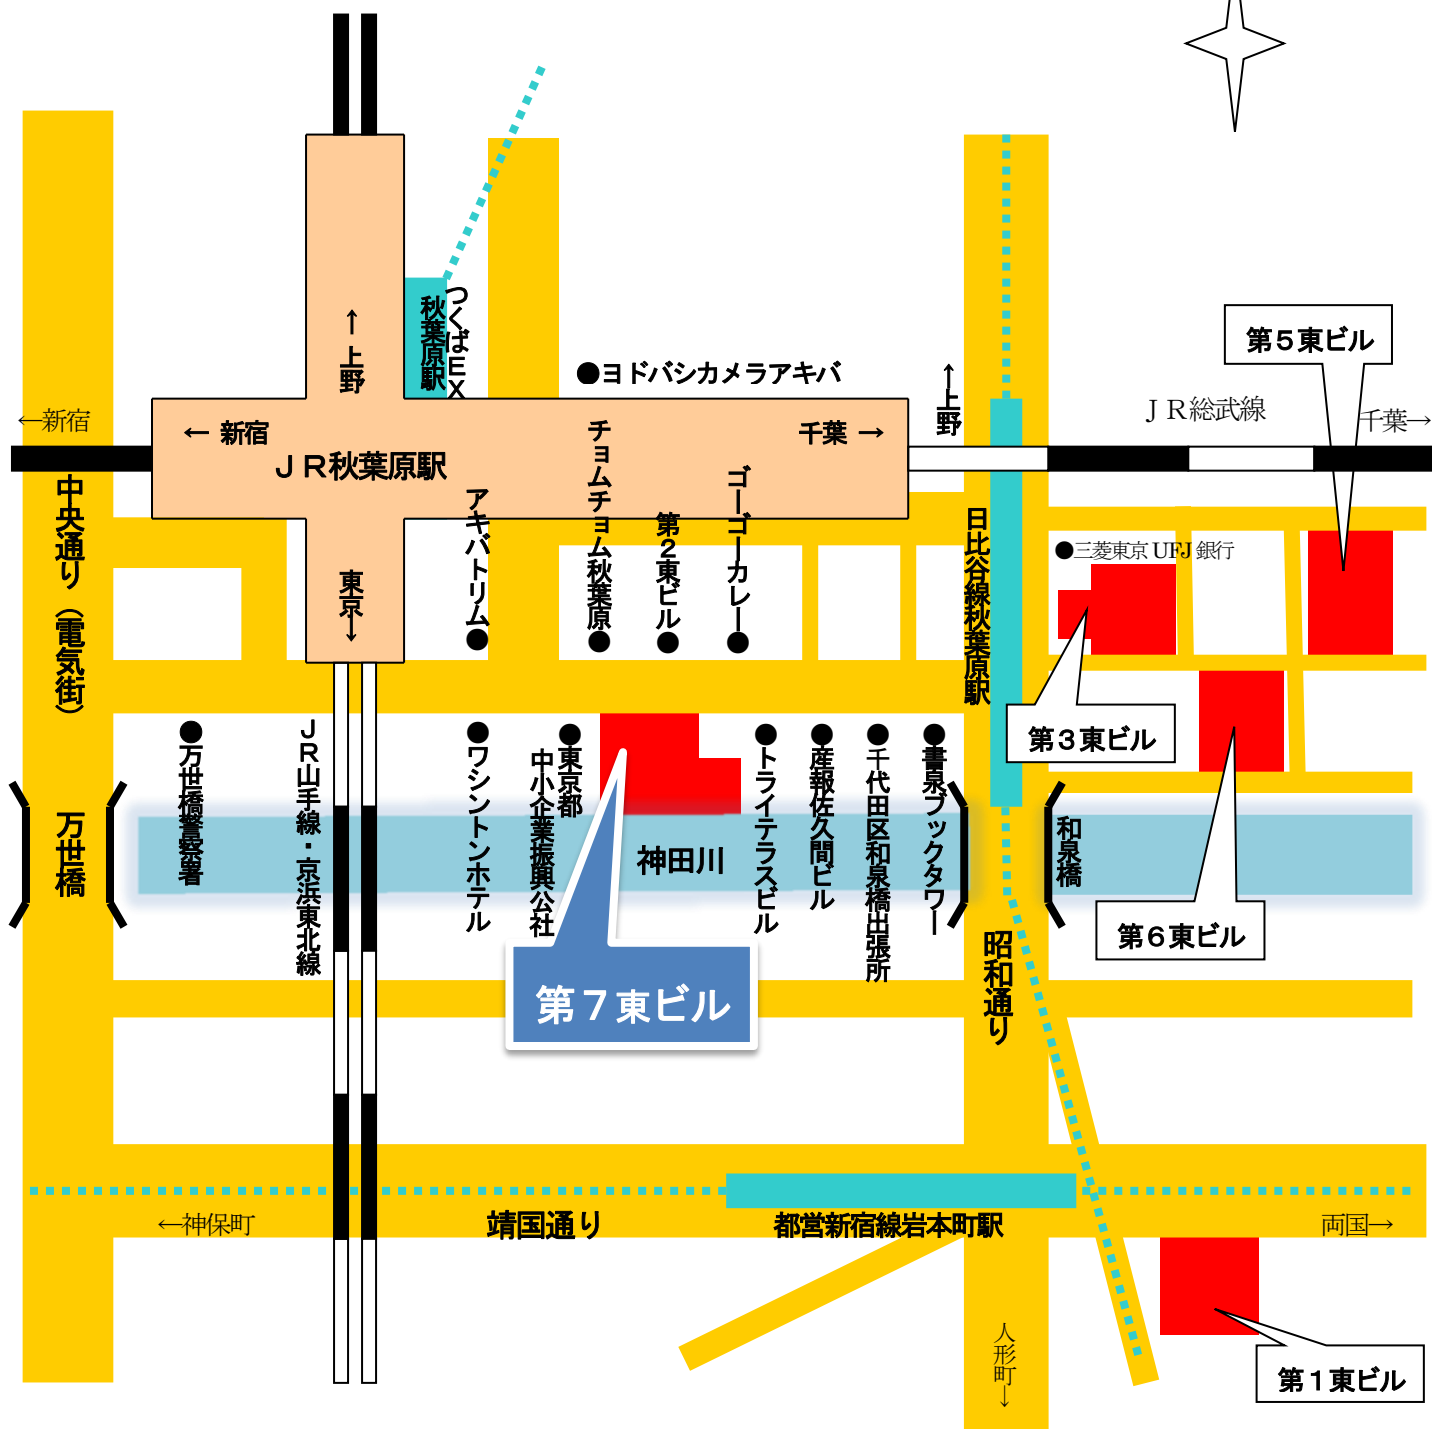

あずま
東ビルのご案内

本社所在地 〒101-0025

東京都千代田区神田佐久間町1-9 第7東ビル1F

東興業株式会社

TEL 03-3255-7688

FAX 03-3255-7680